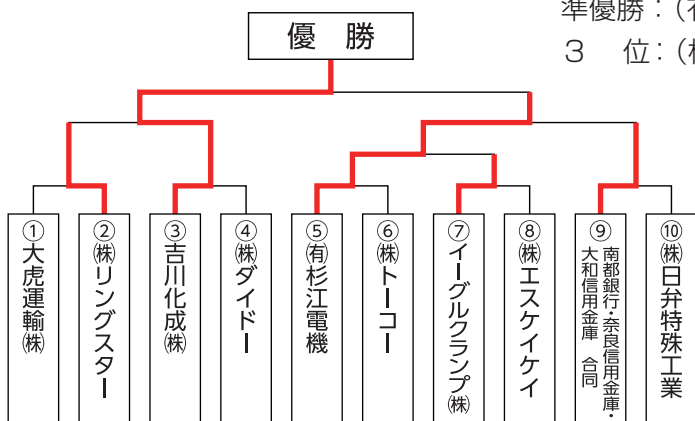

試合の様子

◎河川清掃

11月12日(火)に学研生駒テクノエリア内の穴虫川・山口川流域を中心に清掃活動を実施しました。毎年、河川景観の向上と水辺環境の整備を行うため、川底、歩道のゴミ回収、除草作業などに取り組んでいます。今回、工業会から31社74名、生駒市・自治会・水利組合・商工会議所から約20名の参加がありました。皆様のご協力により河川周辺が見違えるほどに綺麗になりました。ご参加していただきありがとうございました。

本清掃活動は、北田原町地内水質保全連絡協議会(大角水利組合、佐越水利組合、北田原町自治会、学研生駒工業会、奈良県、奈良県郡山土木事務所、生駒市)により実施しています。