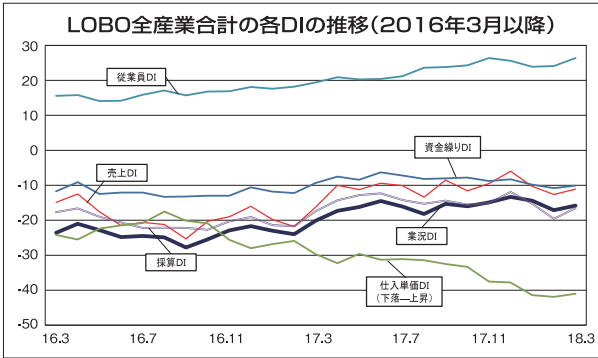

※景気DI（景気動向指数）：全体を100とする。50が判断の分かれ目。

NEED HELP?

商品力 × 人財力で皆様をサポートします！

大光宣伝の交通・屋外媒体保有数は約2,000面。ブランドイメージを高める大型屋上広告から、お客様を店舗へと誘導するロードサインまで、掲出希望場所の調査、設置交渉からご提案致します。また、1級建築施工管理技士、屋外広告士等の有資格者を30名以上有し、お客様を安心サポート。さらに、外部講師を招いた社内勉強会は約30年間、200回以上続けており、社員一人ひとりがお客様のお役に立てるよう、積極的に取り組んでいます。経験豊かで十分な資格やスキルを身につけたスタッフが交通・屋外広告、WEB広告、セールスプロモーションといったコミュニケーションツールに至るまで、幅広く皆様の広告のお手伝いを致します。

大光宣伝株式会社

0120-540-888

大光宣伝 検索

商工会議所LOBO (早期景気観測) ▶ 2018年3月調査結果

■ 業況DIは、3カ月ぶりの改善。先行きは回復への期待感あるも、ほぼ横ばい

● 全国の422商工会議所が3,887企業にヒアリング(調査期間2018年3月14日~20日)

※ DI値 (= 景況判断指数)

【中小企業・小規模事業者の声】

- ▶ 他社との競争により販売価格が下落し、売上は悪化しているが、人材をつなぎとめるために賃上げを実施せざるを得ない。(刈谷 総合スーパー)
- ▶ 長時間労働是正への課題として、昨年11月に社内業務の効率化に向けて販売管理システムを中心に新たな管理システムの導入を行った。(札幌 電気通信工事業)
- ▶ 昨夏から人手不足により機会を損失し、売上は停滞。人手不足の中で働き方改革を進めるためには、人材確保に向けた支援を拡充してほしい。(奈良 レストラン)