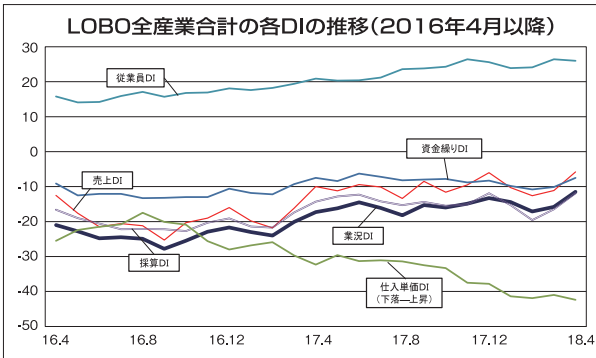

業種別では、「卸売」「小売」「運輸・倉庫」の景況感が回復したものの、「建設」「製造」「サービス」の景況感が悪化している。

近畿圏の負債総額は9ヶ月連続で前年同月比減と低水準が続いており、関西経済は好調な輸出とインバウンド消費を牽引役として、緩やかな回復基調にあることは感じられる。また、奈良県の2018年3月の有効求人倍率は1.42倍と前月に比べて0.03ポイント上昇し、平成に入り最高値となった。

※景気DI（景気動向指数）：全体を100とする。50が判断の分かれ目。

大光宣伝株式会社

0120-540-888

大光宣伝 検索

商工会議所LOBO（早期景気観測）▶ 2018年4月調査結果

■業況DIは、2カ月連続改善。先行きは慎重な見方残り、横ばい圏内の動き

●全国の420商工会議所が3,941企業にヒアリング（調査期間2018年4月12日～18日）

※DI値（=景況判断指数）

【中小企業・小規模事業者の声】