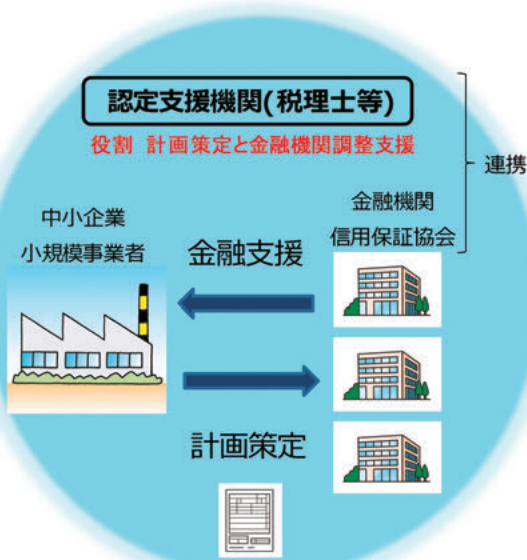

労働者派遣先のみなさま
派遣可能期間を延長される場合

派遣先は、同一の事業所において3年を超えて派遣を受け入れようとする場合は、延長しようとする派遣可能期間が終了する1か月前までに、事業所の過半数労働組合等から意見を聴く必要があります。

重要

問合せ 奈良労働局 職業安定部
需給調整事業室
(☎0742-88-0245)

事業主のみなさま 労働保険年度更新

平成30年の労働保険(労災保険・雇用保険)の年度更新手続きがまだの方は、お早めにご手続き・納付をお願いします。(7月10日(火)まで)

問合せ 本所 経営支援課 (☎74-3515)
奈良労働局 総務部 労働保険徴収室
(☎0742-32-0203)
公共職業安定所(ハローワーク)
(☎0742-36-1601)

～経営改善の最短距離～
専門家と一緒に経営改善計画を作ろう!

**専門家の力を借りて
経営改善計画書
作成しませんか?**

- ●現在、税理士、会計士等、国が認める専門家の支援を受けて経営改善計画書を策定する場合、専門家に対する支払費用の2/3まで(上限200万円)負担する事業を実施しています。

こんな方にお勧めです

金融機関への返済条件等を変更し資金繰りを安定させながら…

- ●売上を増加させたい
- ●人件費以外でコストを削減したい
- ●黒字体質の企業に転換させたい
- ●業況悪化の根本的な課題を見つけたい など

経営改善支援センターでは

- ●本事業に係る申込受付や補助金支払業務は経営改善支援センターで行っています。
- ●その他、各種ご相談にも応じます。お気軽にご相談ください。

奈良県経営改善支援センター
(奈良県中小企業再生支援協議会内)
奈良市登大路町36-2 奈良商工会議所1F

ご相談無料・秘密厳守
お気軽にご相談ください!
☎0742-24-7034

奈良の観光情報まとめサイト

NARABURA

奈良の観光に役立つ
情報を広く発信!