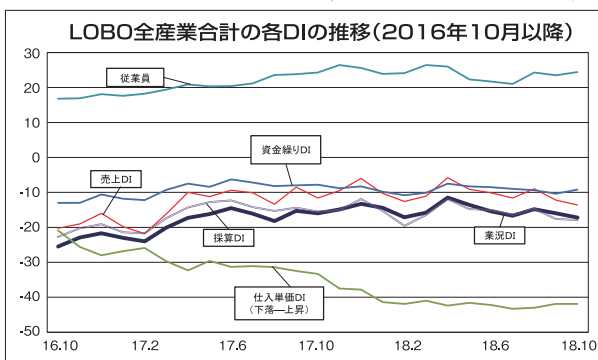

放送大学

2019年度1学期(4月)入学生募集中!

出願期間 第1回募集: 12/1 ~ 2/28 (必着)
第2回募集: 3/1 ~ 3/17 (必着)

選ばれる魅力! この機会に放送大学で学んでみませんか?

■ポイント1 学ぶ意欲が入学資格! 学力試験はありません

条件を満たせば学力試験はありません。卒業すれば学位(学士)を取得できます。大学院もあります。

■ポイント2 テレビ・ラジオだけじゃない! スマホやパソコンでいつでも!

テレビ・ラジオの放送授業を自宅で学べるほか、インターネットでいつでもどこでも授業を受けることができます。また全国の学習センター等に備えてあるDVD、CD等でも視聴できます。

■ポイント3 1科目から学べます 半年だけの在学もOK!

一流の講師による多彩な約300の科目があり、1科目から学ぶことができます。人気の心理学をはじめ外国語も充実。学ぶ目的に応じてお選びください。

■ポイント4 負担が少ない授業料が魅力です

授業料はテキスト費込みで1科目11,000円(放送授業)。入学料を含めリーズナブルな費用で学べます。また半年ごとに受講する科目の授業料だけを払う仕組みも魅力のひとつです。

詳しくはホームページ、もしくは最寄りの学習センターへ

資料請求・詳細はホームページにて   <https://www.ouj.ac.jp/>

あなたのそばに学習センター

出願前のご相談、見学だけでも歓迎。お気軽にお越しください。(電話相談も受付けています)

放送大学奈良学習センター 〒630-8589 奈良市北魚屋東町 TEL: 0742-20-7870

商工会議所 LOBO (早期景気観測) 調査 ▶ 2018年10月調査結果

■業界DIは、回復に遅れ。先行きは不透明感を拭えず、横ばい圏内の動き

●全国の423商工会議所が3,735企業にヒアリング(調査期間2018年10月16日~22日)

※DI値(=景況判断指数)

[中小企業・小規模事業者の声]

- 食品製造の際に出る廃液の処理施設に加えて、その処理施設から発生するメタンガスを活用した発電施設を建設している。(田辺 食品製造業)
- 2020年のWindows7のサポート終了に対する準備や、省力化・合理化の促進のため、PCやシステムなどの社内インフラの更新を順次実施している。(札幌 サービス業)
- 今夏の猛暑の影響で空調設備が不調になったため、工事を行いたいですが、売上、採算ともに悪化し、資金調達も困難なため、身動きがとれない状態である。(平塚 小売業)