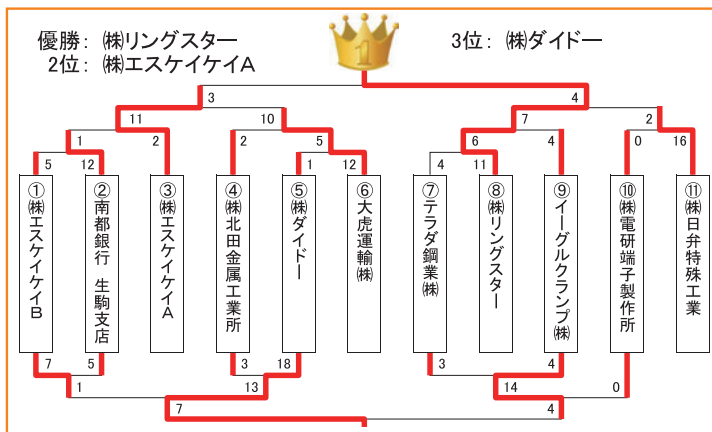

### ソフトボール大会の開催

10月28日(日)北大和グラウンド・野球場(生駒市北大和)にて、学研生駒工業会主催、本所後援の下、ソフトボール大会が開催されました。

本事業は、ソフトボールを通して親睦を深めることを目的に毎年実施しています。

熱戦が続く

(株)リングスターに優勝旗を授与

(トーナメント表・結果)